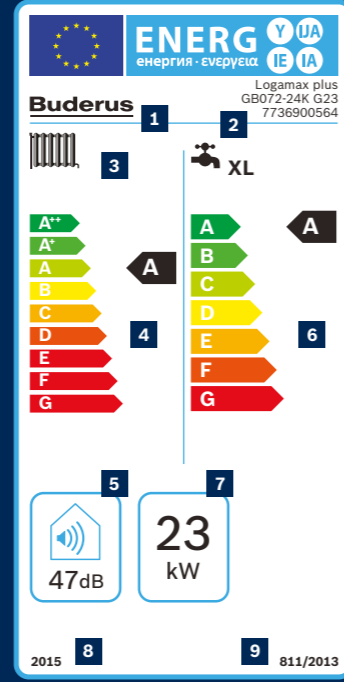

YouTube Channel
youtube.com/channel/UC38JIVzIBxHVkXg0lwCEMpA

Buderus

Geleceğin ısıtma sistemleri.

- 1 Tedarikçi Adı / Markası
- 2 Model İsmi, Model Tanımı, Malzeme Numarası
- 3 Mahal Isıtma Fonksiyonu ve Su Isıtma Fonksiyonu (Yük Profili ile beraber)
- 4 Mevsimsel Mahal Isıtması Enerji Verimliliği Sınıfı
- 5 Ses Gücü Seviyesi
- 6 Mevsimsel Su Isıtması Enerji Verimliliği Sınıfı Heating output
- 7 Nominal Isıl Güç
- 8 Direktif Geçerlilik Başlangıç Tarihi (AB için)
- 9 AB Direktif Numarası