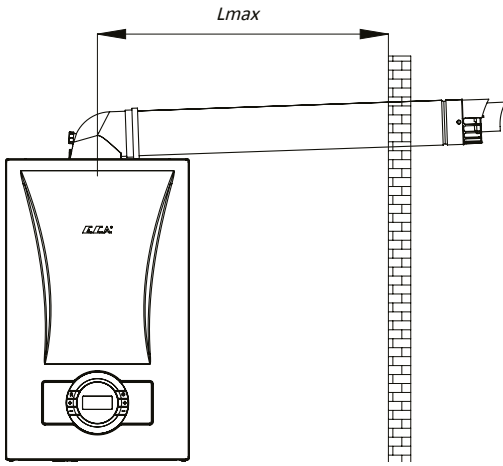

4) Kalorifer Devresi Isıtma Sıcaklık Arttırma Düğmesi

Kalorifer devresi ısıtma sıcaklık arttırma düğmesi sayesinde kalorifer devresindeki ısıtma suyunun sıcaklığı 80°C 'ye kadar arttırılabilir.

5) Kullanım Suyu Isıtma Sıcaklık Azaltma Düğmesi

Kullanım suyu ısıtma sıcaklık azaltma düğmesi sayesinde kullanım suyunun sıcaklığı 30°C 'ye kadar azaltılabilir.

6) Kalorifer Devresi Isıtma Sıcaklık Azaltma Düğmesi

Kalorifer devresi ısıtma sıcaklık azaltma düğmesi sayesinde kalorifer devresindeki ısıtma suyunun sıcaklığı 30°C 'ye kadar azaltılabilir.

Yatay ve Dikey Baca Uygulamaları

Yatay Hermetik Baca Uygulaması

- Tek dirsekli L max mesafesi: 10 m, Ø60/100
- Tek dirsekli L max mesafesi: 20 m, Ø80/125

Dikey Hermetik Baca Uygulaması

- Dirseksiz L max mesafesi: 10 m, Ø60/100
- Dirseksiz L max mesafesi: 20 m, Ø80/125