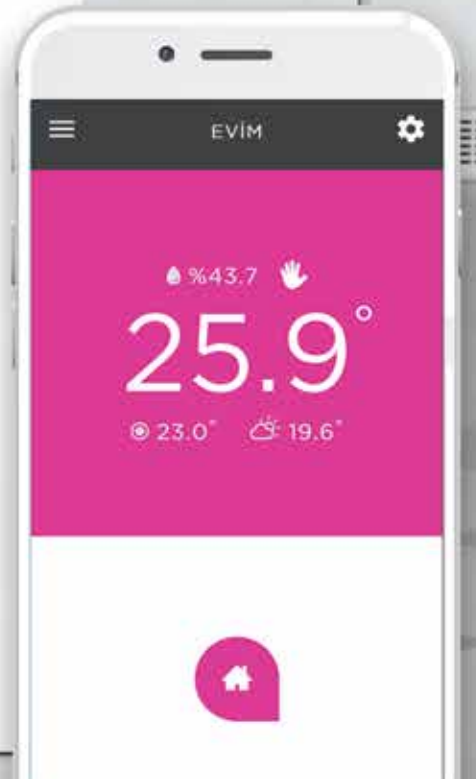

Raporlama
Özelliđi

Kullanıcı
Konumu
ile Kontrol

Wifi Bađlantısıyla
Ev Sıcaklığının
Kontrolü

Dışarıdan Kombi
ve Klima Kontrol
Edebilme İmkanı

Teknik & Tasarım Özellikleri

- %107,5 verim
- 24 kW'lık kapasite
- ErP A enerji verimlilik sınıfı
- Sessiz çalışma
- 678 mm x 410 mm x 288 mm minimal boyutlarıyla kullanım alanında tasarruf
- Doğalgaz ve LPG ile kullanım imkanı
- Düşük NOx ve CO emisyonları
- ¼ modülasyon oranı
- Tesisatı ve kombiyi koruma altına alan otomatik by-pass sistemi
- Donmaya karşı koruma
- Kalorifer Devresi İçin Eko ve Konfor Modu
- Akıllı oda termostatı vasıtasıyla IOS ve Android uygulamaları ile kontrol edilebilme
- TSE ve CE Belgeli
- ErP yönetmeliğine uygunluk
- Konforlu sıcak su elde edebilmek için plakalı eşanjör
- Paslanmaz çelik brülör ile yüksek yanma verimi, düşük atık gaz emisyonu
- Kullanım suyu feed forward ve türbin sistemi ile sabit sıcaklıkta su alma imkanı
- Otomatik by-pass sistemi ile tesisatı ve kombiyi koruma altına alma özelliği
- Otomatik purjör 3 devirli sirkülasyon pompasıyla daha az enerji tüketimi ve her mekana uygunluk
- Oda termostatı, dış hava sıcaklık sensörü ve zamanlayıcı (timer) bağlama imkanı
- Tesisattaki ısı yığılmaları engelleyen "pump over-run" özelliği
- Tek elektrotta 2 fonksiyon (ateşleme-iyonizasyon)
- Basıncılı sistem güneş enerjisi desteği (Opsiyonel)
- Ergonomik tasarımı elektronik kart ile bütünleşik büyük ekran negatif LCD-beyaz aydınlatma
- Kompakt full hermetik yapı
- Ergonomik kontrol paneli dizaynı
- Kumanda paneli arka kapağı esnek açılabilir yapısı sayesinde tamamen kapağı çıkarmadan müdahaleye imkanı
- Servis ve bakım kolaylığı sağlayan tasarım
- 60/100 mm ve 80/125 bacalar için tek gövde