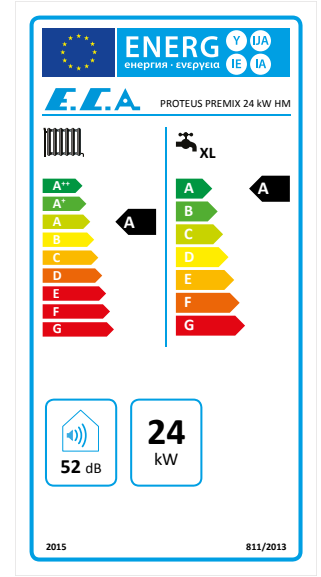

Raporlama
Özelliđi

Kullanıcı
Konumu
ile Kontrol

Wifi Bađlantısıyla
Ev Sıcaklığının
Kontrolü

Dışarıdan Kombi
ve Klima Kontrol
Edebilme İmkanı

Teknik & Tasarım Özellikleri

- %107,5 verim
- 24 kW'lık kapasite
- ErP A enerji verimlilik sınıfı
- Sessiz çalışma
- 678 mm x 410 mm x 288 mm minimal boyutlarıyla kullanım alanında tasarruf
- Doğalgaz ve LPG ile kullanım imkanı
- Düşük NOx ve CO emisyonları
- ¼ modülasyon oranı
- Tesisatı ve kombiyi koruma altına alan otomatik by-pass sistemi
- Donmaya karşı koruma
- Kalorifer Devresi İçin Eko ve Konfor Modu
- Akıllı oda termostatı vasıtasıyla IOS ve Android uygulamaları ile kontrol edilebilme
- TSE ve CE Belgeli
- ErP yönetmeliğine uygunluk
- Konforlu sıcak su elde edebilmek için plakalı eşanjör
- Paslanmaz çelik brülör ile yüksek yanma verimi, düşük atık gaz emisyonu
- Kullanım suyu feed forward ve türbin sistemi ile sabit sıcaklıkta su alma imkanı
- Otomatik by-pass sistemi ile tesisatı ve kombiyi koruma altına alma özelliği
- Otomatik purjör 3 devirli sirkülasyon pompasıyla daha az enerji tüketimi ve her mekana uygunluk
- Oda termostatı, dış hava sıcaklık sensörü ve zamanlayıcı (timer) bağlama imkanı
- Tesisattaki ısı yığılmaları engelleyen "pump over-run" özelliği
- Tek elektrotta 2 fonksiyon (ateşleme-iyonizasyon)
- Basıncılı sistem güneş enerjisi desteği (Opsiyonel)
- Ergonomik tasarımı elektronik kart ile bütünleşik büyük ekran negatif LCD-beyaz aydınlatma
- Kompakt full hermetik yapı
- Ergonomik kontrol paneli dizaynı
- Kumanda paneli arka kapağı esnek açılabilir yapısı sayesinde tamamen kapağı çıkarmadan müdahaleye imkanı
- Servis ve bakım kolaylığı sağlayan tasarım
- 60/100 mm ve 80/125 bacalar için tek gövde