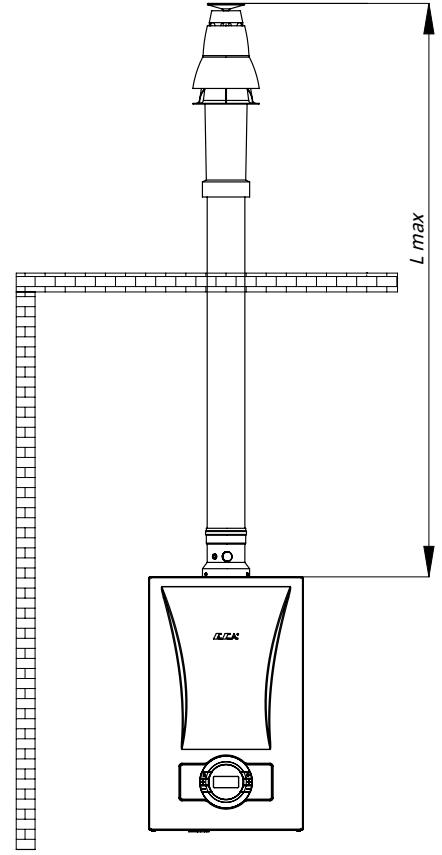

Kullanım suyu ısıtma sıcaklık azaltma düğmesi sayesinde kullanım suyunun sıcaklığı 30°C 'ye kadar azaltılabilir.

6) Kalorifer Devresi Isıtma Sıcaklık Azaltma Düğmesi

Kalorifer devresi ısıtma sıcaklık azaltma düğmesi sayesinde kalorifer devresindeki ısıtma suyunun sıcaklığı 30°C 'ye kadar azaltılabilir.

Yatay ve Dikey Baca Uygulamaları

Yatay Hermetik Baca Uygulaması

- Tek dirsekli L max mesafesi: 10 m, Ø60/100
- Tek dirsekli L max mesafesi: 20 m, Ø80/125

Dikey Hermetik Baca Uygulaması

- Dirseksiz L max mesafesi: 10 m, Ø60/100
- Dirseksiz L max mesafesi: 20 m, Ø80/125